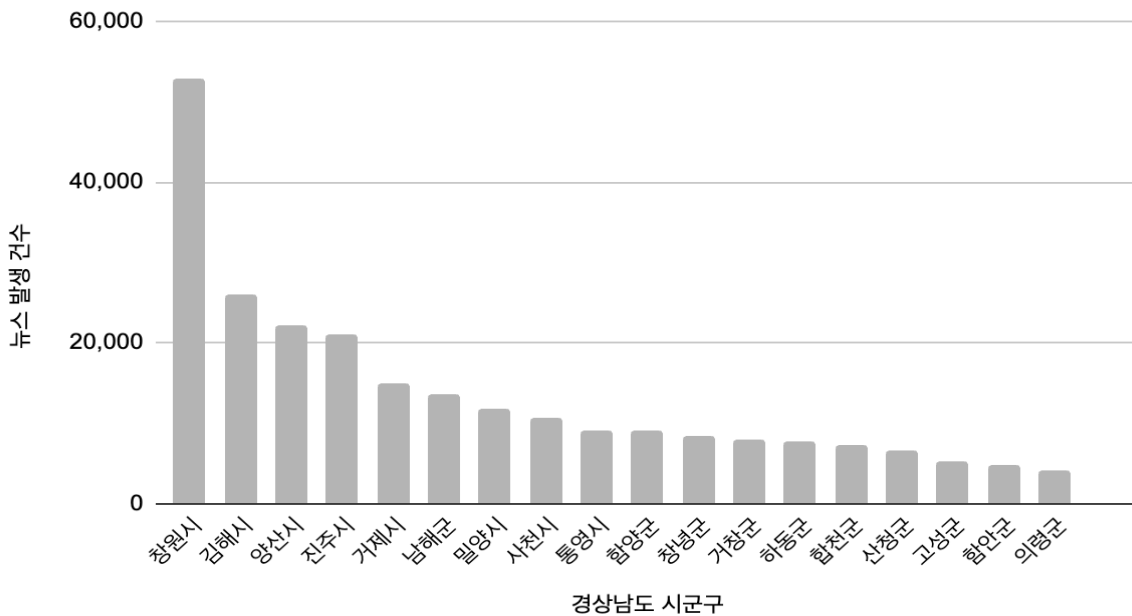

(4) 경상남도

- 경상남도 시군구별 뉴스건수는 아래 <표 4.4.1>과 같이 수집되었음.
- 경상남도 시군구별 민생토픽에 포함된 키워드를 통해 토픽의 맥락 이해가능.

<표 4.4.1> 경상남도 지역구 별 뉴스건수

지역구	뉴스건수	지역구	뉴스건수
거제시	14885	진주시	21001
거창군	8029	창녕군	8340
고성군	5323	창원시	52951
김해시	26008	통영시	9044
남해군	13566	하동군	7769
밀양시	11731	함안군	4872
사천시	10634	함양군	9030
산청군	6615	합천군	7376
양산시	22095		
의령군	4142		

- 아래 <그림 4.4.1>과 같이 경상남도 시군구별 뉴스 발생 건수를 보면 경상남도 18개 시군구중 뉴스 발생량이 가장 많은 상위 5개 지역구는 ‘창원시’, ‘김해시’, ‘양산시’, ‘진주시’, ‘거제시’임을 알 수 있음.

<그림 4.4.1> 경상남도 지역구 별 뉴스건수