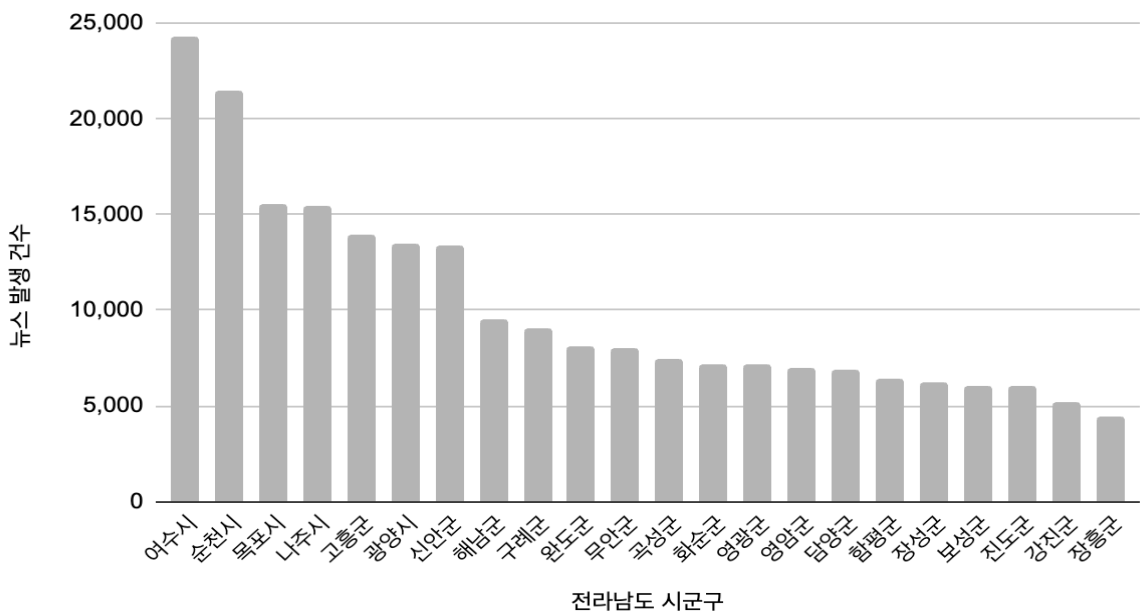

(6) 전라남도

- 전라남도 시군구별 뉴스건수는 아래 <표 4.6.1>과 같이 수집되었음.
- 전라남도 시군구별 민생토픽에 포함된 키워드를 통해 토픽의 맥락 이해가능.

<표 4.6.1> 전라남도 지역구 별 뉴스건수

지역구	뉴스건수	지역구	뉴스건수
강진군	5202	신안군	13335
고흥군	13963	여수시	24338
곡성군	7447	영광군	7171
광양시	13474	영암군	6980
구례군	9031	완도군	8102
나주시	15422	장성군	6202
담양군	6932	장흥군	4457
목포시	15516	진도군	6078
무안군	8000	함평군	6430
보성군	6087	해남군	9541
순천시	21460	화순군	7215

- 아래 <그림 4.6.1>과 같이 전라남도 시군구별 뉴스 발생 건수를 보면 전라남도 22개 시군구중 뉴스 발생량이 가장 많은 상위 지역구는 ‘여수시’, ‘순천시’, ‘목포시’, ‘나주시’, ‘고흥군’, ‘광양시’ 임을 알 수 있음.

<그림 4.6.1> 전라남도 지역구 별 뉴스건수