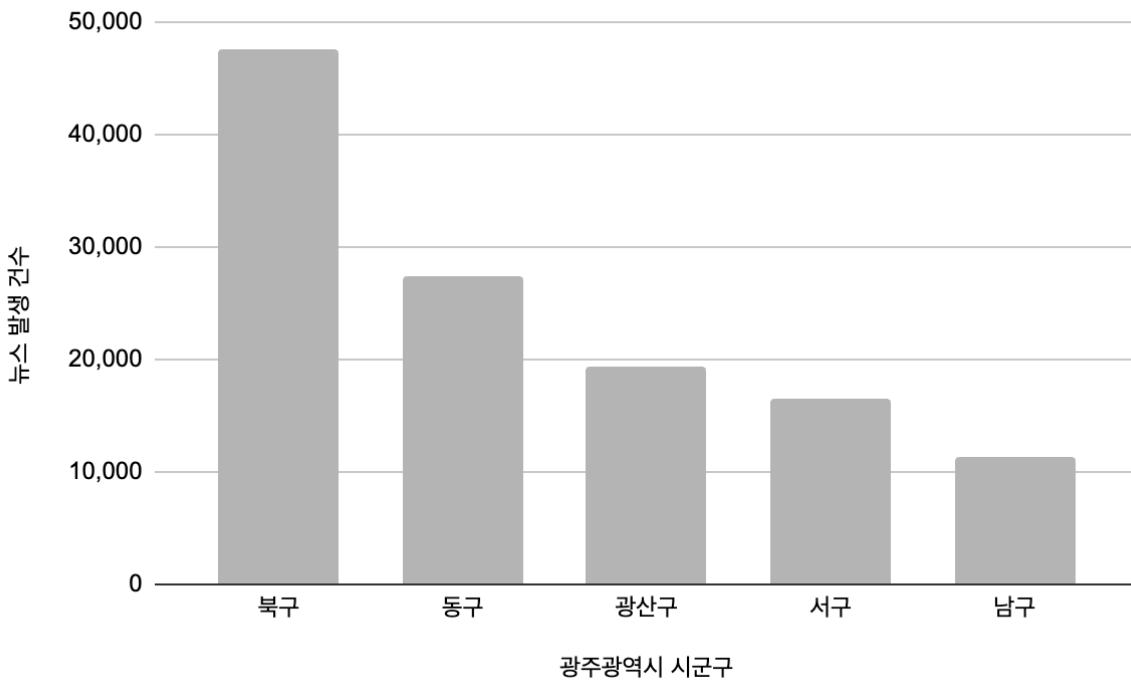

(10) 광주광역시

- 광주광역시 시군구별 뉴스건수는 아래 <표 4.10.1>과 같이 수집되었음.
- 광주광역시 시군구별 민생토픽에 포함된 키워드를 통해 토픽 맥락 이해가능.

<표 4.10.1> 광주광역시 지역구 별 뉴스건수

지역구	뉴스건수
광산구	19449
남구	11414
동구	27495
북구	47518
서구	16545

- 아래 <그림 4.10.1>과 같이 광주광역시 시군구별 뉴스 발생 건수를 보면 광주광역시 5개 시군구중 뉴스 발생량이 가장 많은 상위 지역구는 ‘북구’, ‘동구’, ‘광산구’, ‘서구’, ‘남구’ 임을 알 수 있음.

<그림 4.10.1> 광주광역시 지역구 별 뉴스건수