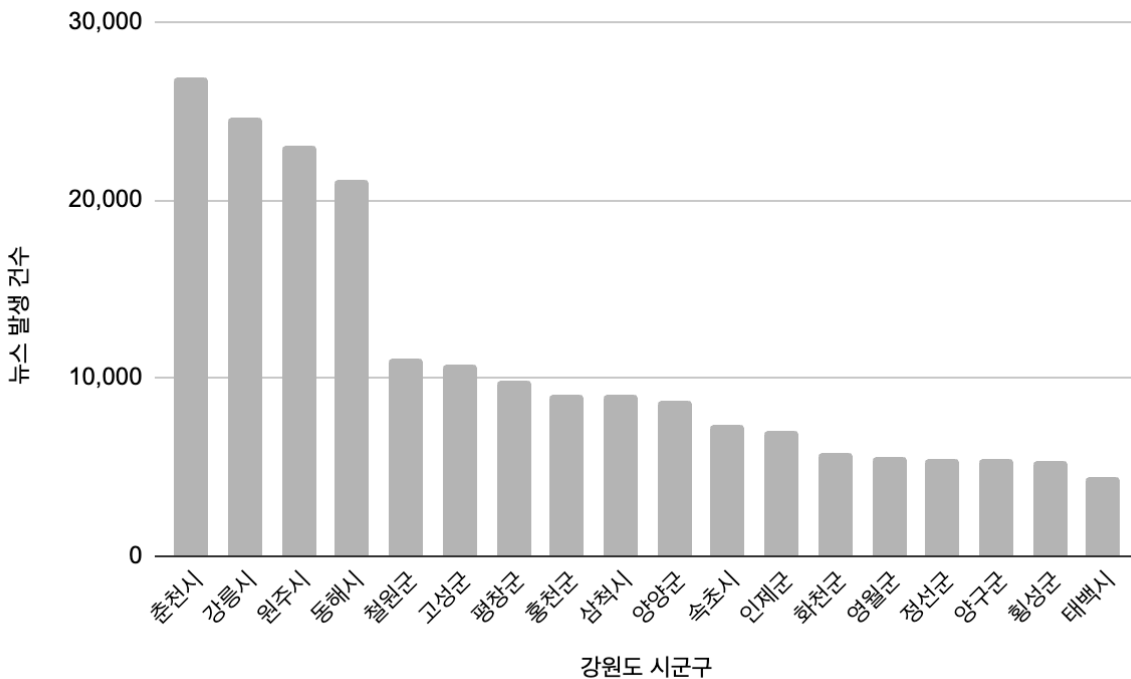

(3) 강원도

- 강원도 시군구별 뉴스건수는 아래 <표 4.3.1>과 같이 수집되었음.
- 강원도 시군구별 민생토픽에 포함된 키워드를 통해 토픽의 맥락 이해가능.

<표 4.3.1> 강원도 지역구 별 뉴스건수

지역구	뉴스건수	지역구	뉴스건수
강릉시	24593	정선군	5471
고성군	10806	철원군	11094
동해시	21164	춘천시	26932
삼척시	9050	태백시	4426
속초시	7384	평창군	9896
양구군	5411	홍천군	9066
양양군	8708	화천군	5783
영월군	5508	횡성군	5374
원주시	23017		
인제군	6983		

- 아래 <그림 4.3.1>과 같이 강원도 시군구별 뉴스 발생 건수를 보면 강원도 18개 시군구중 뉴스 발생량이 가장 많은 상위 지역구는 ‘춘천시’, ‘강릉시’, ‘원주시’, ‘동해시’, ‘철원군’임을 알 수 있음.

<그림 4.3.1> 강원도 지역구 별 뉴스건수