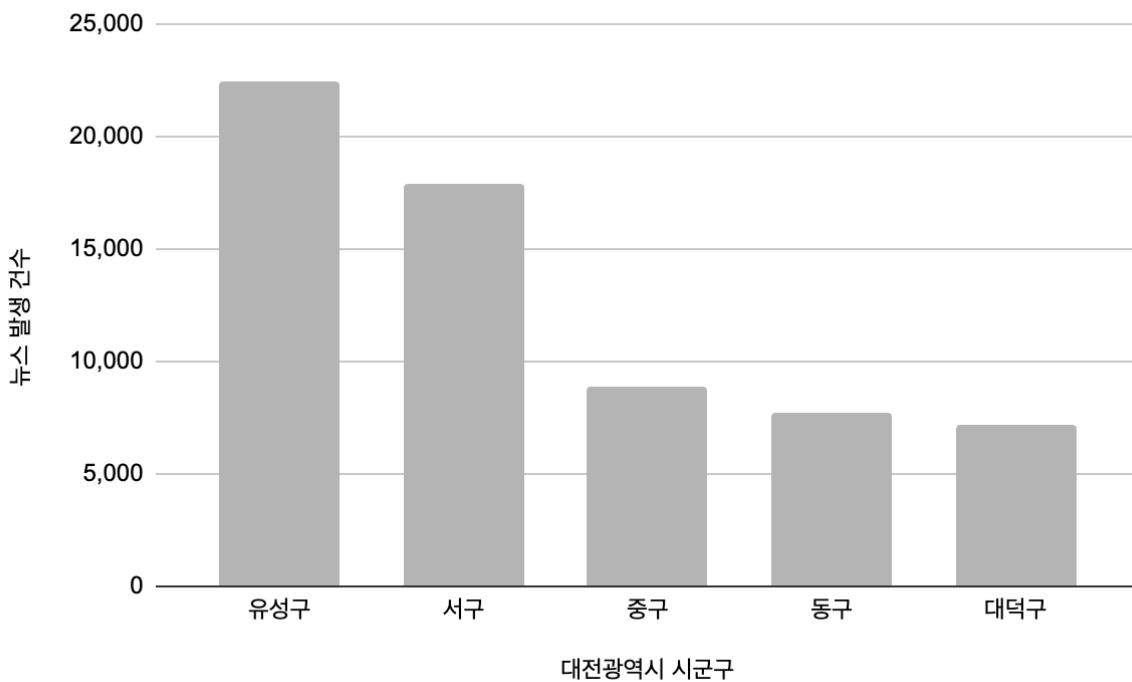

(12) 대전광역시

- 대전광역시 시군구별 뉴스건수는 아래 <표 4.12.1>과 같이 수집되었음.
- 대전광역시 시군구별 민생토픽에 포함된 키워드를 통해 토픽의 맥락 이해가능.

<표 4.12.1> 대전광역시 지역구 별 뉴스건수

지역구	뉴스건수
대덕구	7230
동구	7763
서구	17870
유성구	22486
중구	8871

- 아래 <그림 4.12.1>과 같이 대전광역시 시군구별 뉴스 발생 건수를 보면 대전광역시 5개 시군구의 뉴스 발생량 순위는 ‘유성구’, ‘서구’, ‘중구’, ‘동구’, ‘대덕구’ 임을 알 수 있음.

<그림 4.12.1> 대전광역시 지역구 별 뉴스건수