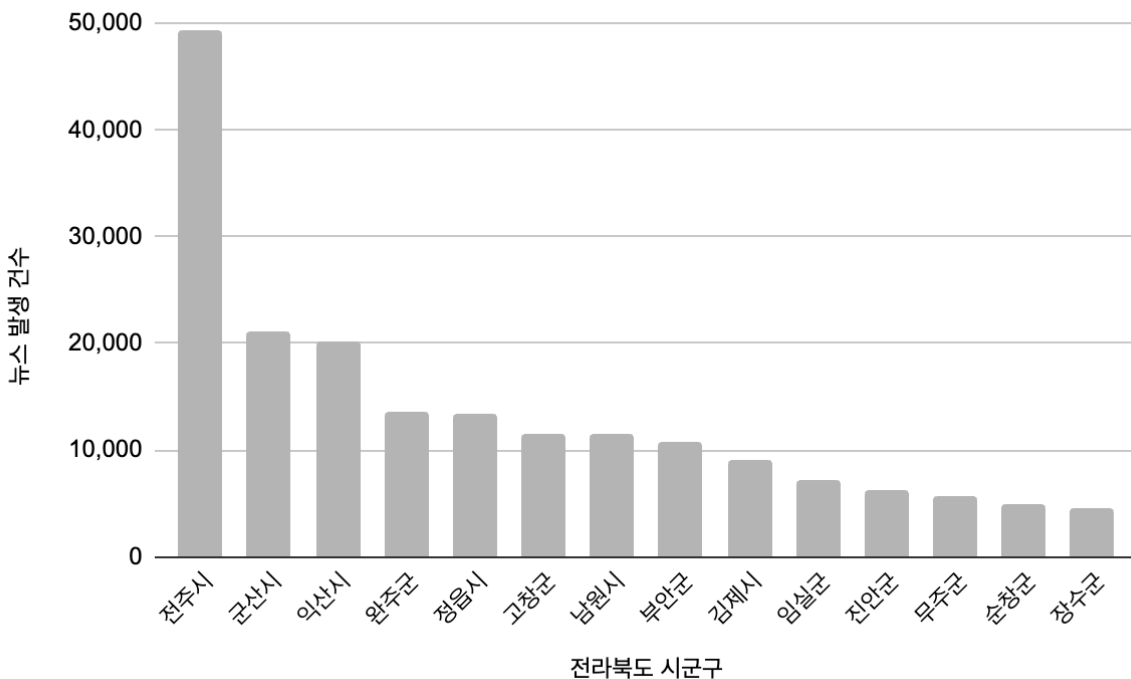

(7) 전라북도

- 전라북도 시군구별 뉴스건수는 아래 <표 4.7.1>의 수집되었음.
- 전라북도 시군구별 민생토픽에 포함된 키워드를 통해 토픽의 맥락 이해가능.

<표 4.7.1> 전라북도 지역구 별 뉴스건수

지역구	뉴스건수	지역구	뉴스건수
고창군	11502	장수군	4504
군산시	21091	전주시	49265
김제시	9008	정읍시	13391
남원시	11433	진안군	6194
무주군	5603		
부안군	10691		
순창군	4981		
완주군	13524		
익산시	20144		
임실군	7198		

- 아래 <그림 4.7.1>과 같이 전라북도 시군구별 뉴스 발생 건수를 보면 전라북도 14개 시군구중 뉴스 발생량이 가장 많은 상위 지역구는 ‘전주시’, ‘군산시’, ‘익산시’, ‘완주군’, ‘정읍시’임을 알 수 있음.

<그림 4.7.1> 전라북도 지역구 별 뉴스건수