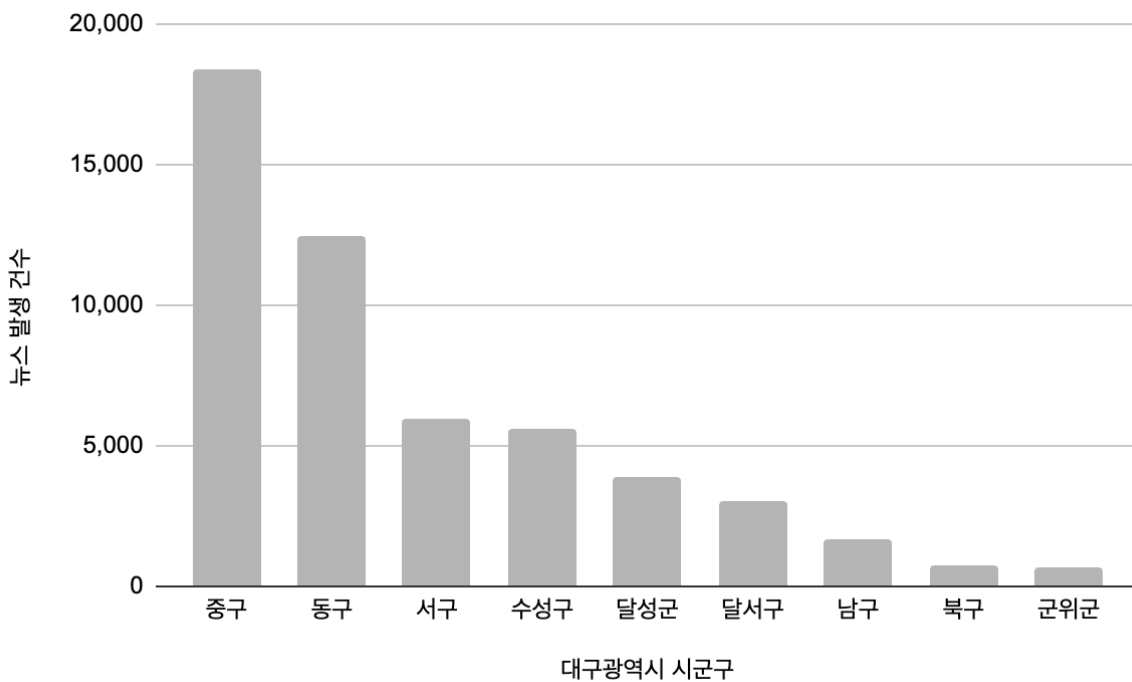

(11) 대구광역시

- 대구광역시 시군구별 뉴스건수는 아래 <표 4.11.1>과 같이 수집되었음.
- 대구광역시 시군구별 민생토픽에 포함된 키워드를 통해 토픽의 맥락 이해가능.

<표 4.11.1> 대구광역시 지역구 별 뉴스건수

지역구	뉴스건수
군위군	701
남구	1686
달서구	3033
달성군	3871
동구	12482
북구	776
서구	5983
수성구	5633
중구	18391

- 아래 <그림 4.11.1>과 같이 대구광역시 시군구별 뉴스 발생 건수를 보면 대구광역시 9개 시군구중 뉴스 발생량이 가장 많은 상위 지역구는 ‘중구’, ‘동구’, ‘서구’, ‘수성구’, ‘달성군’ 임을 알 수 있음.

<그림 4.11.1> 대구광역시 지역구 별 뉴스건수