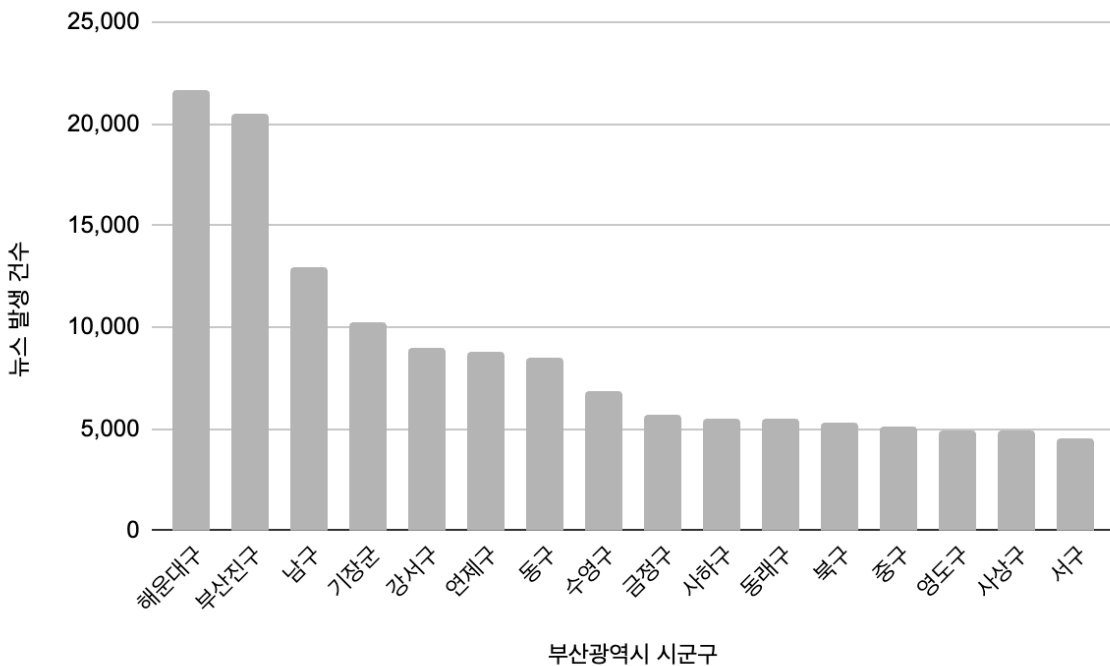

(13) 부산광역시

- 부산광역시 시군구별 뉴스건수는 아래 <표 4.13.1>과 같이 수집되었음.
- 부산광역시 시군구별 민생토픽에 포함된 키워드를 통해 토픽의 맥락 이해가능.

<표 4.13.1> 부산광역시 지역구 별 뉴스건수

지역구	뉴스건수	지역구	뉴스건수
강서구	8962	서구	4533
금정구	5725	수영구	6856
기장군	10277	연제구	8747
남구	12954	영도구	4952
동구	8495	중구	5072
동래구	5467	해운대구	21669
부산진구	20472		
북구	5280		
사상구	4892		
사하구	5526		

- 아래 <그림 4.13.1>과 같이 부산광역시 시군구별 뉴스 발생 건수를 보면 부산광역시 16개 시군구의 뉴스 발생량이 가장 많은 상위 지역구는 ‘해운대구’, ‘부산진구’, ‘남구’, ‘기장군’, ‘강서구’ 임을 알 수 있음.

<그림 4.13.1> 부산광역시 지역구 별 뉴스건수