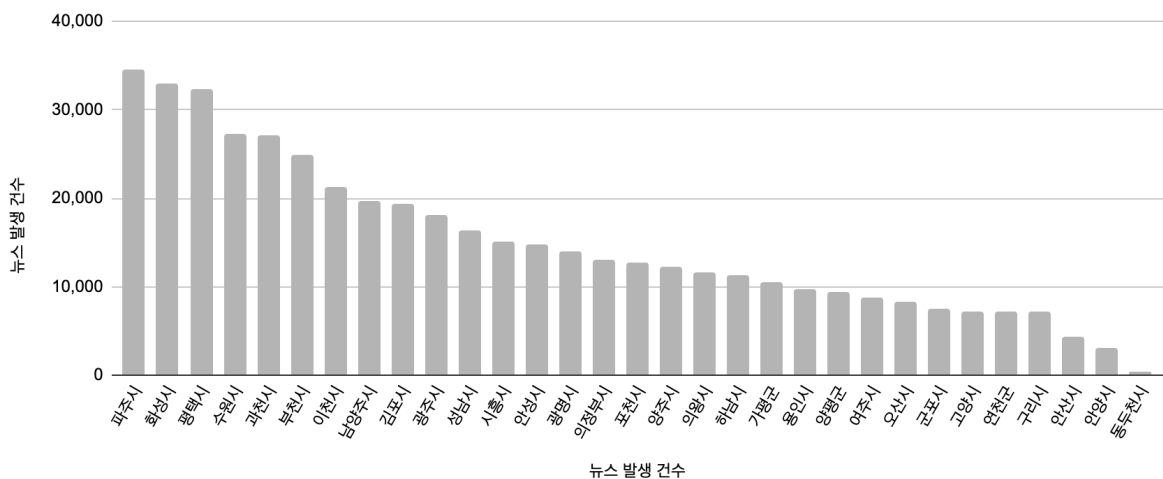

(2) 경기도

- 경기도 시군구별 뉴스건수는 아래 <표 4.2.1>과 같이 수집되었음.
- 경기도 시군구별 민생토픽에 포함된 키워드를 통해 토픽의 맥락 이해가능.

<표 4.2.1> 경기도 지역구 별 뉴스건수

지역구	뉴스건수	지역구	뉴스건수	지역구	뉴스건수
가평군	10548	성남시	16318	용인시	9677
고양시	7247	수원시	27262	의왕시	11645
과천시	27086	시흥시	15049	의정부시	13005
광명시	14006	안산시	4309	이천시	21230
광주시	18110	안성시	14731	파주시	34536
구리시	7195	안양시	3039	평택시	32390
군포시	7588	양주시	12260	포천시	12755
김포시	19409	양평군	9412	하남시	11354
남양주시	19611	여주시	8793	화성시	33039
동두천시	348	연천군	7226		
부천시	24952	오산시	8363		

- 아래 <그림 4.2.1>과 같이 경기도 시군구별 뉴스 발생 건수를 보면 서울특별시 18개 시군구중 뉴스 발생량이 가장 많은 상위 지역구는 ‘파주시’, ‘화성시’, ‘평택시’, ‘수원시’, ‘과천시’임을 알 수 있음.

<그림 4.2.1> 경기도 지역구 별 뉴스건수