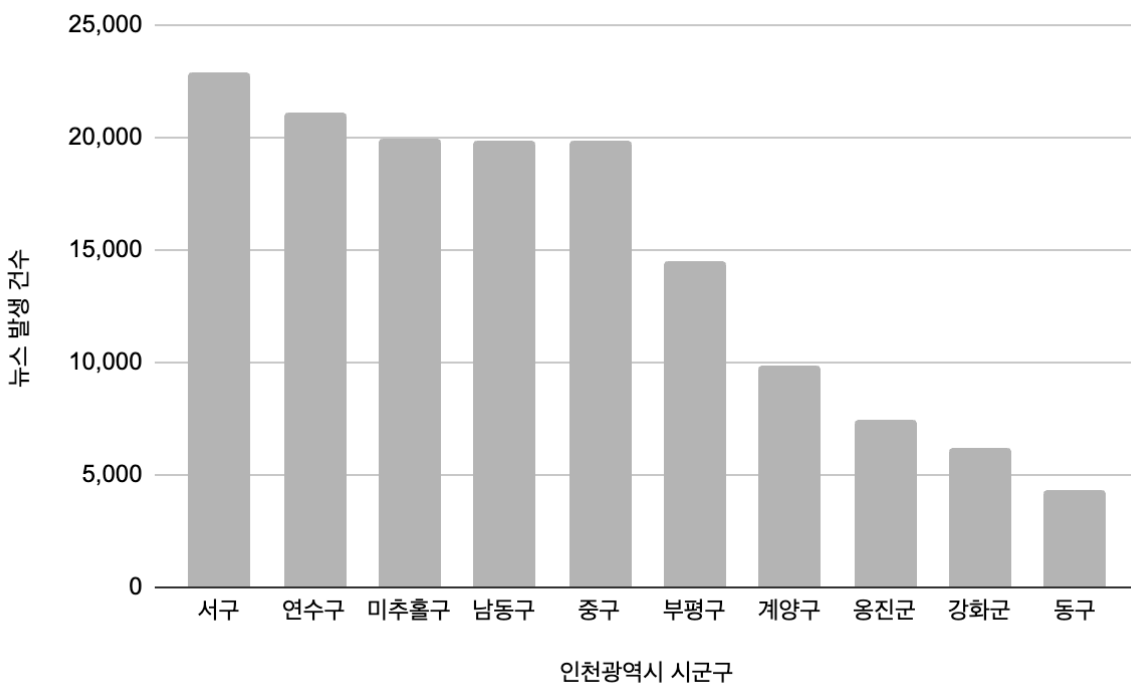

(15) 인천광역시

- 인천광역시 시군구별 뉴스건수는 아래 <표 4.15.1>과 같이 수집되었음.
- 인천광역시 시군구별 민생토픽에 포함된 키워드를 통해 토픽의 맥락 이해가능.

<표 4.15.1> 인천광역시 지역구 별 뉴스건수

지역구	뉴스건수
강화군	6243
계양구	9829
남동구	19897
동구	4302
미추홀구	19957
부평구	14503
서구	22917
연수구	21100
옹진군	7441
중구	19867

- 아래 <그림 4.15.1>과 같이 인천광역시 시군구별 뉴스 발생 건수를 보면 인천광역시 10개 시군구의 뉴스 발생량이 가장 많은 상위 지역구는 ‘서구’, ‘연수구’, ‘미추홀구’, ‘남동구’, ‘중구’임을 알 수 있음.

<그림 4.15.1> 인천광역시 지역구 별 뉴스건수