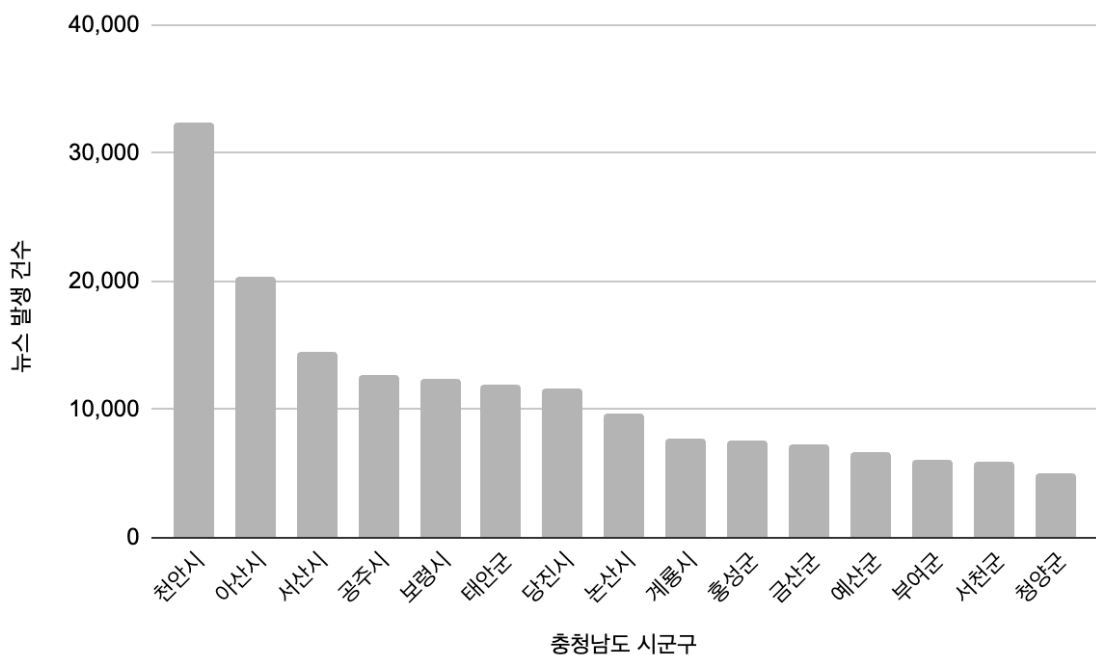

(8) 충청남도

- 충청남도 시군구별 뉴스건수는 아래 <표 4.8.1>와 같이 수집되었음.
- 충청남도 시군구별 민생토픽에 포함된 키워드를 통해 토픽의 맥락 이해가능.

<표 4.8.1> 충청남도 지역구 별 뉴스건수

지역구	뉴스건수	지역구	뉴스건수
계룡시	7738	예산군	6727
공주시	12722	천안시	32365
금산군	7203	청양군	4968
논산시	9627	태안군	11895
당진시	11622	홍성군	7602
보령시	12326		
부여군	6072		
서산시	14471		
서천군	5892		
아산시	20291		

- 아래 <그림 4.8.1>의 충청남도 시군구별 뉴스 발생 건수를 보면 충청남도 15개 시군구중 뉴스 발생량이 가장 많은 상위 지역구는 ‘천안시’, ‘아산시’, ‘서산시’, ‘공주시’, ‘보령시’ 임을 알 수 있음.

<그림 4.8.1> 충청남도 지역구 별 뉴스건수