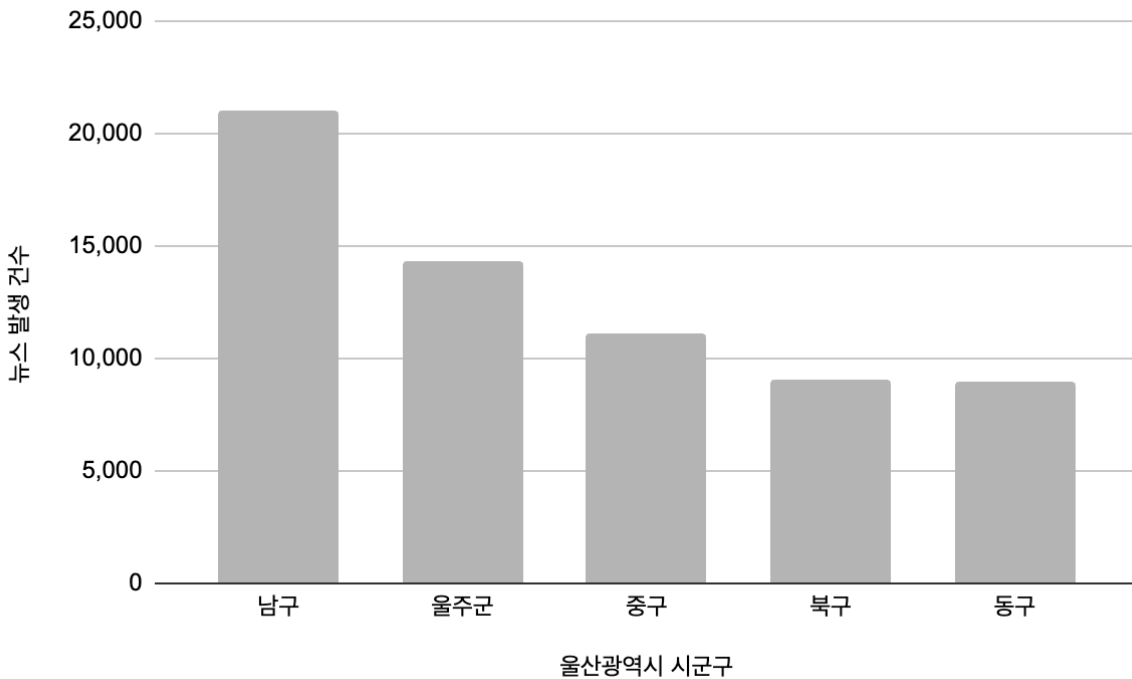

(14) 울산광역시

- 울산광역시 시군구별 뉴스건수는 아래 <표 4.14.1>과 같이 수집되었음.
- 울산광역시 시군구별 민생토픽에 포함된 키워드를 통해 토픽의 맥락 이해가능.

<표 4.14.1> 울산광역시 지역구 별 뉴스건수

지역구	뉴스건수
남구	21058
동구	8934
북구	9045
울주군	14302
중구	11123

- 아래 <그림 4.14.1>과 같이 울산광역시 시군구별 뉴스 발생 건수를 보면 울산광역시 5개 시군구의 뉴스 발생량 순위는 ‘남구’, ‘울주군’, ‘중구’, ‘북구’, ‘동구’ 임을 알 수 있음.

<그림 4.14.1> 울산광역시 지역구 별 뉴스건수