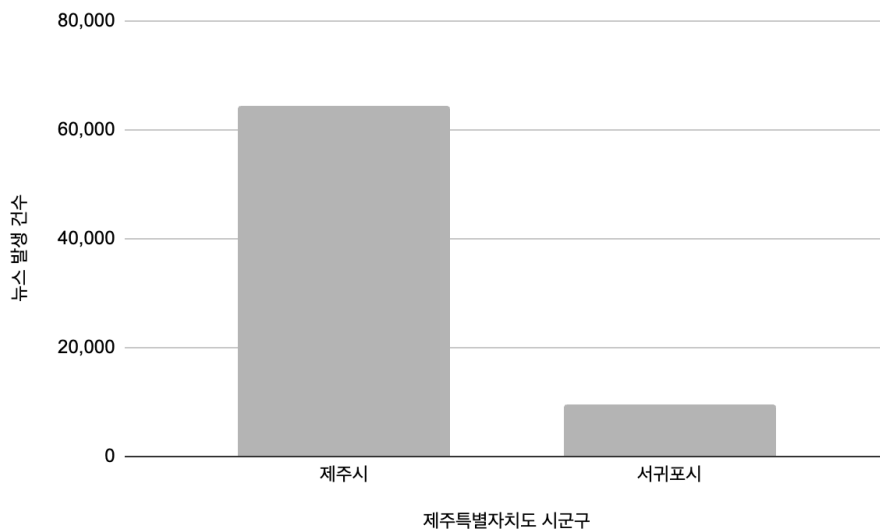

(16) 제주특별자치도

- 제주특별자치도 시군구별 뉴스건수는 아래 <표 4.16.1>과 같이 수집되었음.
- 제주특별자치도 시군구별 민생토픽에 포함된 키워드를 통해 토픽의 맥락 이해가능.

<표 4.16.1>제주특별자치도 지역구 별 뉴스건수 표

지역구	뉴스건수
서귀포시	9528
제주시	64538

- 아래 <그림 4.16.1>과 같이 제주특별자치도 시군구별 뉴스발생건수를 보면 제주특별자치도 2개 시군구의 뉴스 발생량 순위는 ‘제주시’, ‘서귀포시’ 임을 알 수 있음.

<그림 4.16.1> 제주특별자치도 지역구 별 뉴스건수