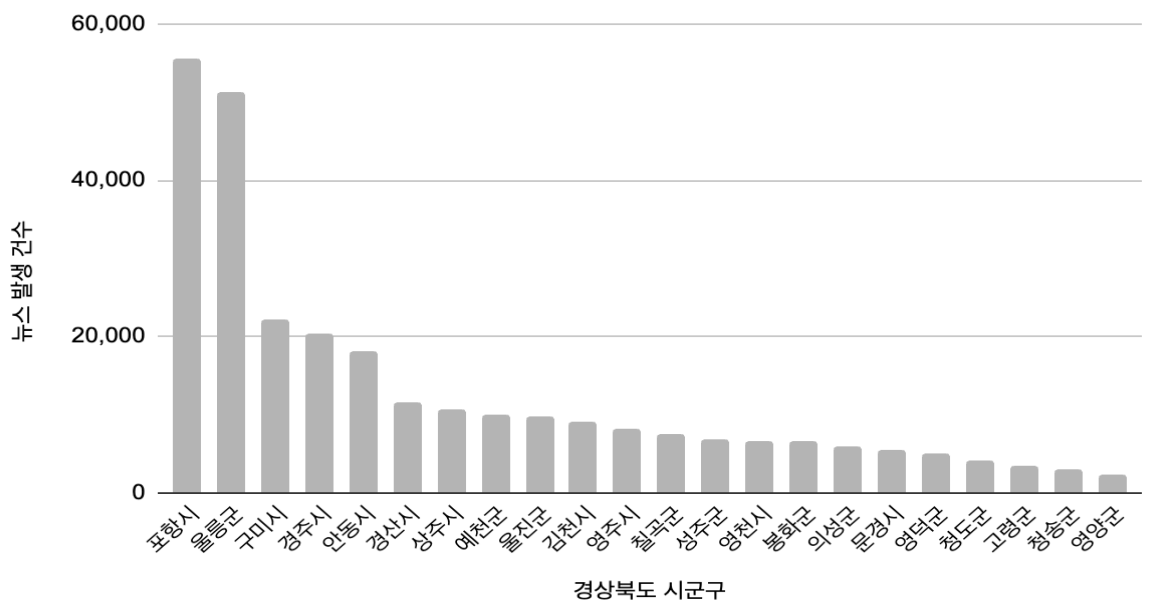

(5) 경상북도

- 경상북도 시군구별 뉴스건수는 아래 <표 4.5.1>과 같이 수집되었음.
- 경상북도 시군구별 민생토픽에 포함된 키워드를 통해 토픽의 맥락 이해가능.

<표 4.5.1> 경상북도 지역구 별 뉴스건수

지역구	뉴스건수	지역구	뉴스건수
경산시	11490	영양군	2404
경주시	20385	영주시	8246
고령군	3510	영천시	6639
구미시	22093	예천군	10085
김천시	9077	울릉군	51329
문경시	5375	울진군	9818
봉화군	6529	의성군	5827
상주시	10620	청도군	4081
성주군	6737	청송군	2954
안동시	18062	칠곡군	7570
영덕군	4920	포항시	55615

- 아래 <그림 4.5.1>과 같이 경상북도 시군구별 뉴스 발생 건수를 보면 경상북도 22개 시군구중 뉴스 발생량이 가장 많은 상위 지역구는 ‘포항시’, ‘울릉군’, ‘구미시’, ‘경주시’, ‘안동시’ 임을 알 수 있음.

<그림 4.5.1> 경상북도 지역구 별 뉴스건수