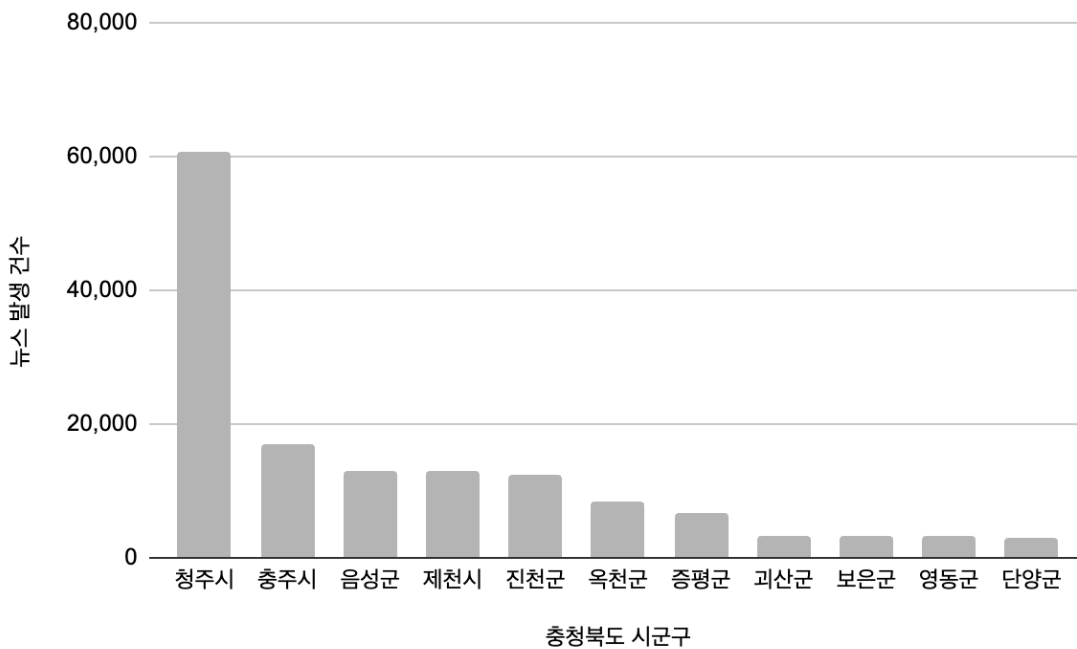

(9) 충청북도

- 충청북도 시군구별 뉴스건수는 아래 <표 4.9.1>과 같이 수집되었음.
- 충청북도 시군구별 민생토픽에 포함된 키워드를 통해 토픽의 맥락 이해가능.

<표 4.9.1> 충청북도 지역구 별 뉴스건수

지역구	뉴스건수	지역구	뉴스건수
괴산군	3347	충주시	16935
단양군	3023		
보은군	3250		
영동군	3229		
옥천군	8418		
음성군	13038		
제천시	13001		
증평군	6597		
진천군	12442		
청주시	60623		

- 아래 <그림 4.9.1>과 같이 충청북도 시군구별 뉴스 발생 건수를 보면 충청북도 15개 시군구 중 뉴스 발생량이 가장 많은 상위 지역구는 ‘청주시’, ‘충주시’, ‘음성군’, ‘제천시’, ‘진천군’ 임을 알 수 있음.

<그림 4.9.1> 충청북도 지역구 별 뉴스건수