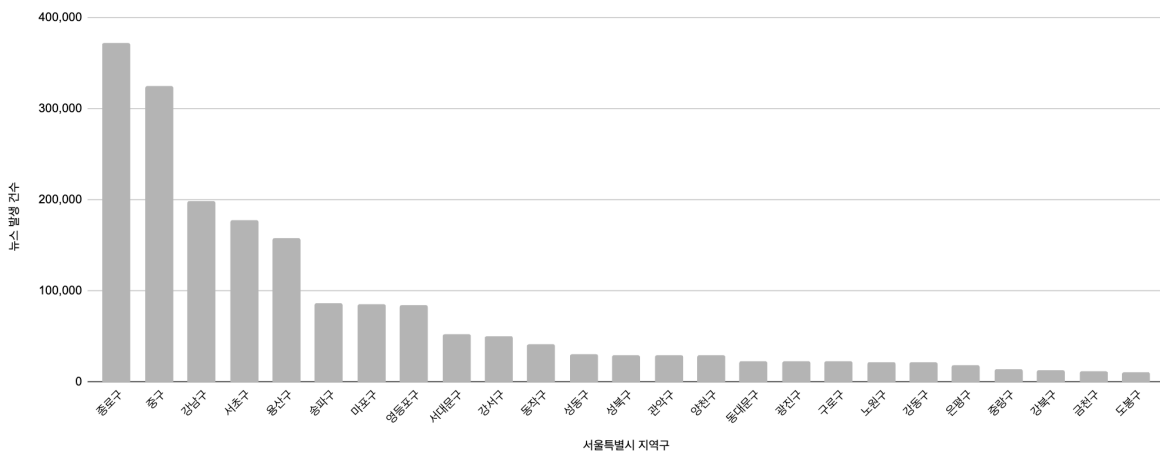

Ⅳ . 시군구별 민생토픽

(1) 서울특별시

- 서울특별시 지역구별 뉴스건수는 아래 <표 4.1.1>과 같이 수집되었음.
- 서울특별시 지역구의 민생토픽에 포함된 키워드를 통해 토픽의 맥락 이해가능.

<표 4.1.1> 서울특별시 지역구 별 뉴스건수

지역구	뉴스건수	지역구	뉴스건수	지역구	뉴스건수
강남구	198973	동작구	41471	종로구	372025
강동구	22265	마포구	85171	중구	325225
강북구	13315	서대문구	52240	중랑구	13872
강서구	50278	서초구	177686		
관악구	29413	성동구	30898		
광진구	23386	성북구	29469		
구로구	22712	송파구	86955		
금천구	12101	양천구	29121		
노원구	22316	영등포구	84103		
도봉구	11029	용산구	157966		
동대문구	23460	은평구	18835		

- 아래 <그림 4.1.1>과 같이 서울특별시 지역구별 뉴스 발생 건수를 보면 서울특별시 25개 지역구중 뉴스 발생량이 가장 많은 상위 5개 지역구는 ‘종로구’, ‘중구’, ‘강남구’, ‘서초구’, ‘용산구’임을 알 수 있음.

<그림 4.1> 서울특별시 지역구 별 뉴스건수